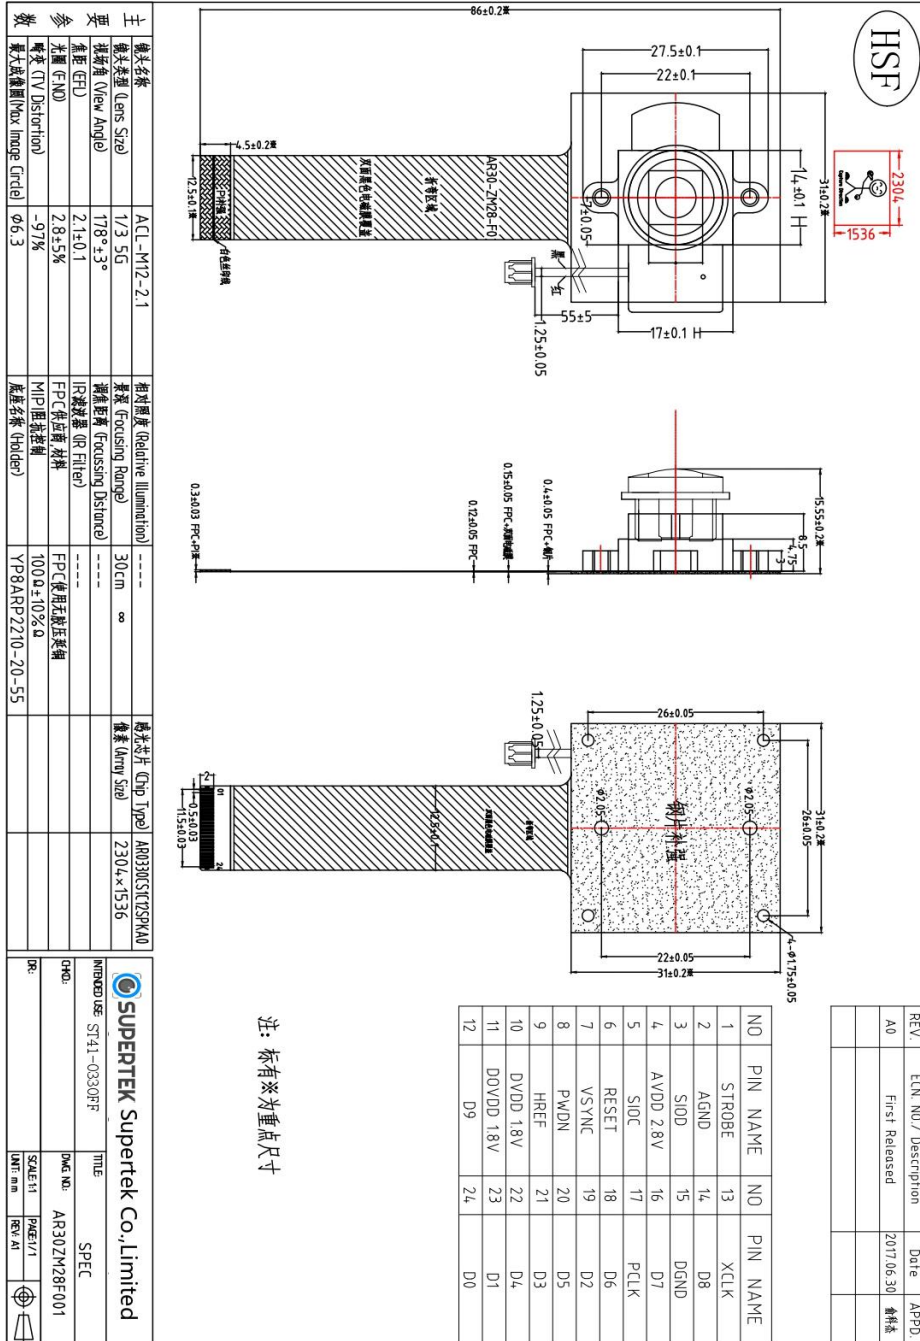

ST41-0330FF-DVP

Supertek 3MP DVP Camera Module

SPECIFICATION

Image Sensor	1/3" AR0330
Pixel Size	2.2 μ m(H) x 2.2 μ m(V)
Resolution	3.0Megapixel 2304H x 1536V
Interface	24pin DVP
FOV	Default 178 degree
Lens	EFL: 2.1mm F/NO: 2.8mm
Focus type	Fixed focus
Objective Distance	30cm to infinity
Shutter type	Rolling Shutter
Operating Temperature	-20° ~ +70°
Module Size	86*31*15.55mm

PRODUCT DIMENSION

主要参数	规格	相对照度 (Relative Illumination)	镜头类型 (Lens Type)
镜头名称 (Lens Size)	ACL-M12-2.1	30cm ∞	AR0330(C)CSPKA0
视场角 (View Angle)	178°±3°		像素 (Array Size)
焦距 (F#)	2.1±0.1		2304×1536
光源 (LED)	2.8±5%		
畸变 (TV Distortion)	-97%		
最大成像圈 (Max Image Circle)	Φ6.3		

镜头参数	镜头类型	镜头型号
镜头名称 (Lens Size)	AR0330(C)CSPKA0	AR0330(C)CSPKA0
视场角 (View Angle)	178°±3°	AR0330(C)CSPKA0
焦距 (F#)	2.1±0.1	AR0330(C)CSPKA0
光源 (LED)	2.8±5%	AR0330(C)CSPKA0
畸变 (TV Distortion)	-97%	AR0330(C)CSPKA0
最大成像圈 (Max Image Circle)	Φ6.3	AR0330(C)CSPKA0